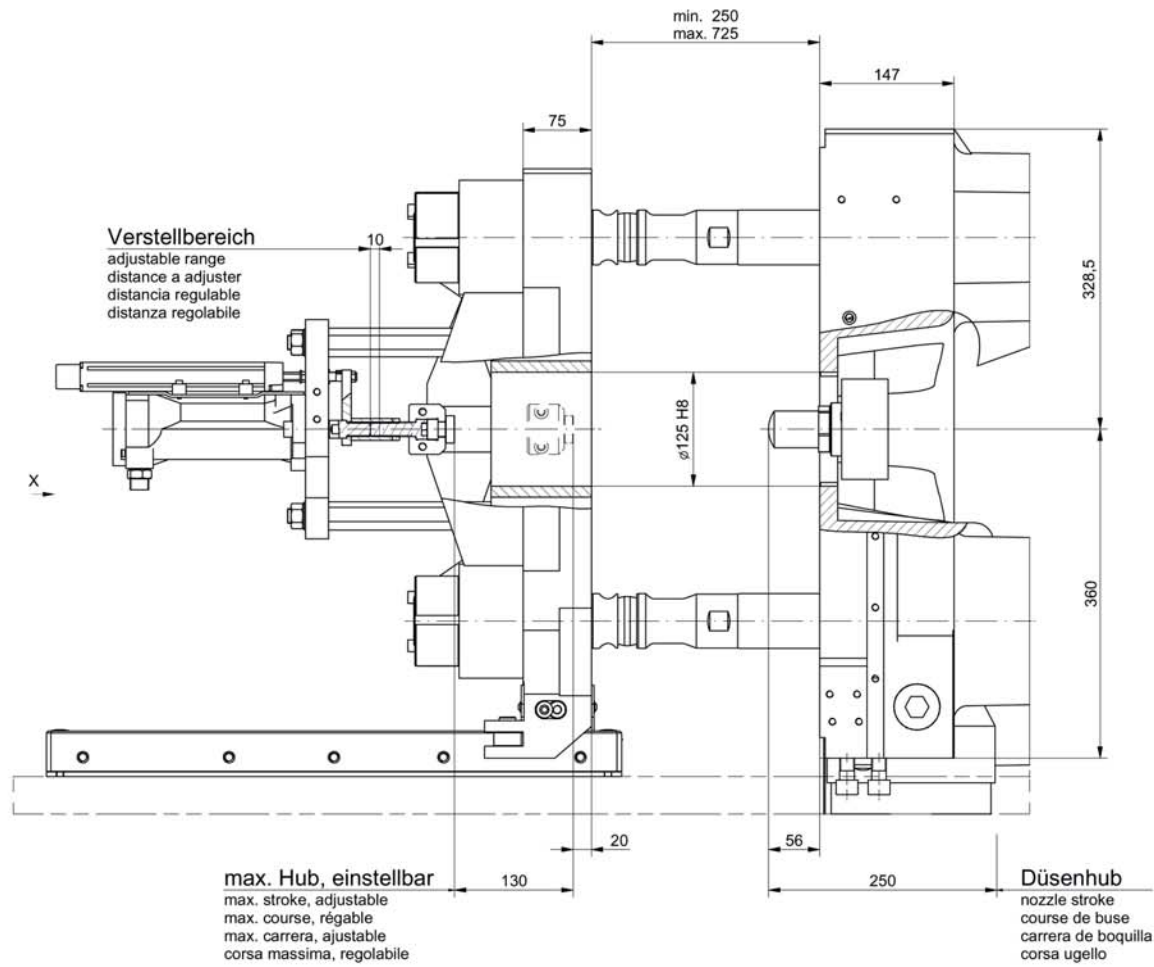

# BOY 80 E

## Einbaumaße / Platen Dimensions / Montage de moules / Montaje del molde

Spritzgiessautomaten

Seite/Page 2/2